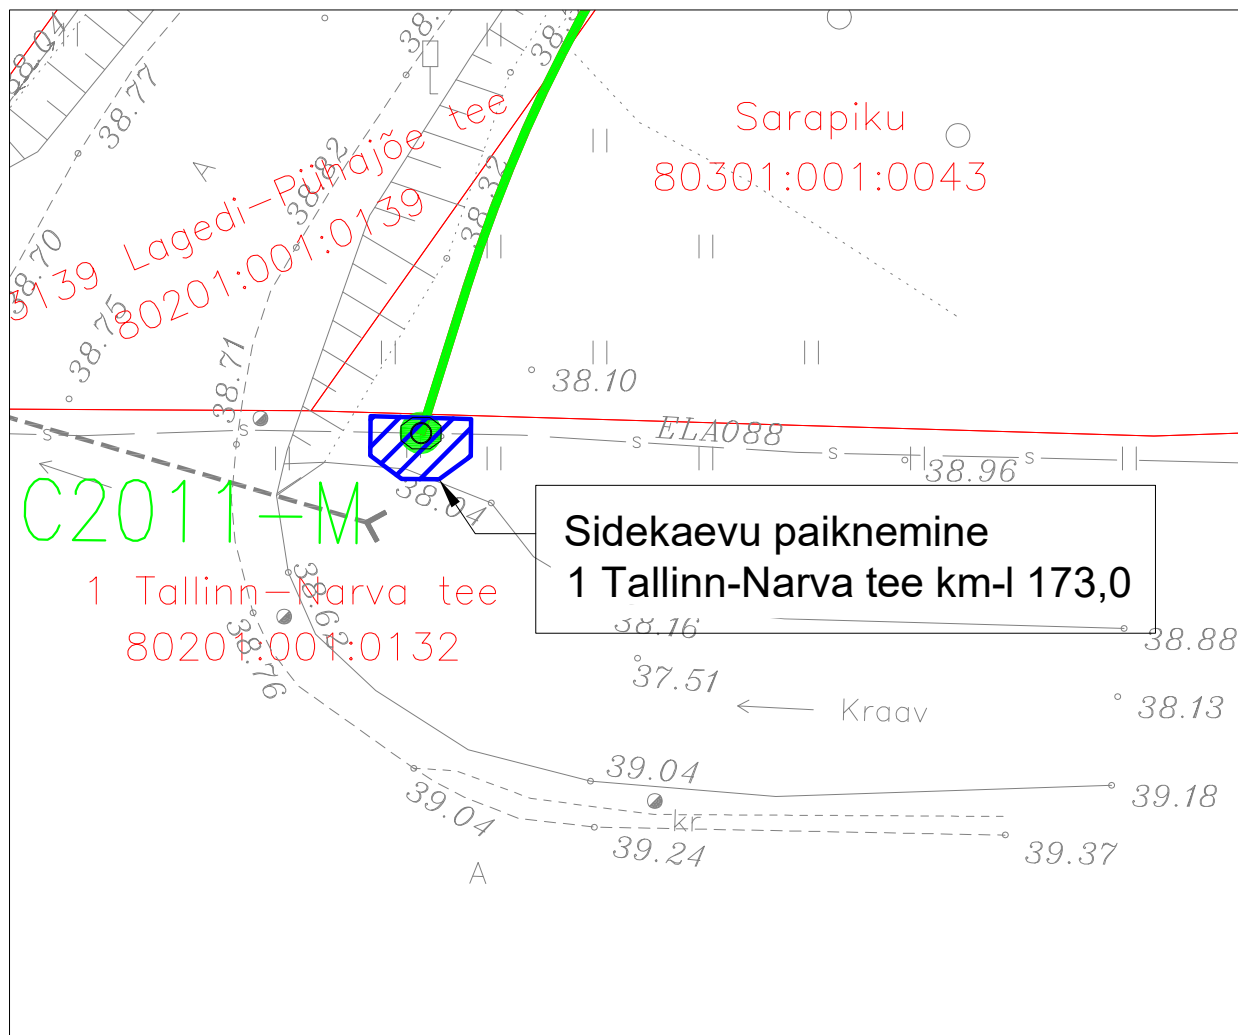

Isikliku kasutusõiguse seadmise plaan

Passiivse elektroonilise side juurdepääsuvõrgu rajamine

1 Tallinn-Narva tee

Katastritunnus 80201:001:0132

Registriosia nr 7960550

Töö nr VT2011

M 1:250 (1 cm = 2,5 m), A4

Jrk nr	IKO ala Pos nr (plaanil)	Kinnistu registriosia number	Katastriüksuse tunnus, nimi ja sihtotstarve	Asukoht riigitee (nr ja nimi) suhtes (lõigu algus ja lõpp km)	Ala pindala m2
1	Pos 1	7960550	1 Tallinn-Narva tee Katastritunnus 80201:001:0132 Transpordimaa	1 Tallinn-Narva tee tee km-l 173,0	6 m2

TINGMÄRGID:

-  Katastriüksuse piir
-  Projekteeritud side maakaabelliin
-  Projekteeritud sidekaev
-  Kasutusõiguse ala 1 m2